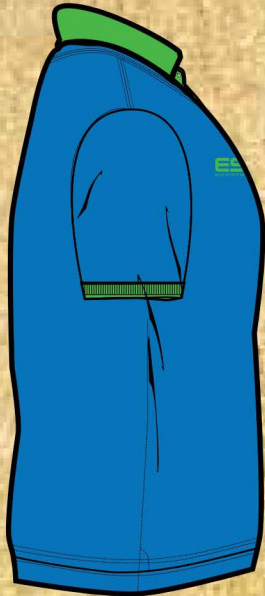

RIGHT SIDE

LEFT SIDE

BACK

FRONT

ESI
ELITE SPORTS INDIA

POLO - SHIRT - TEMPLATE

ESI

ELITE SPORTS INDIA