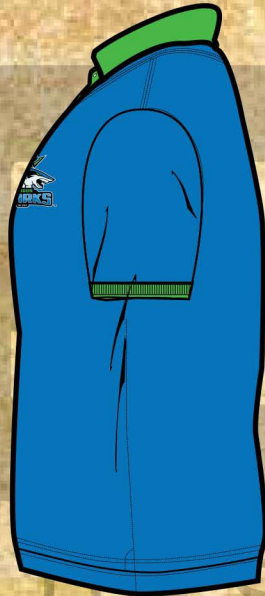

RIGHT SIDE

LEFT SIDE

BACK

FRONT

ESI
ELITE SPORTS INDIA

POLO - SHIRT - TEMPLATE

ESI

ELITE SPORTS INDIA